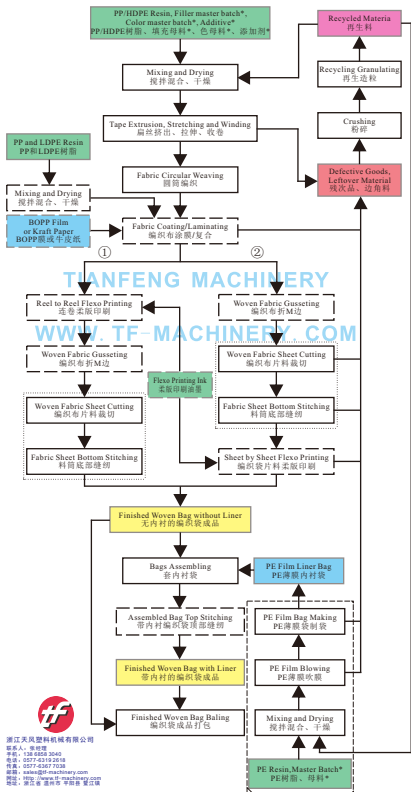

PP/HDPE WOVEN BAG PRODUCTION FLOW CHART

PP/HDPE编织袋生产流程

浙江天凤塑料机械有限公司
 联系人: 张经理
 手机: 138 6858 3040
 电话: 0577-8319 2658
 传真: 0577-8367 7038
 邮箱: sales@tf-machinery.com
 网址: <http://www.tf-machinery.com>
 地址: 浙江省温州市平阳县望江镇

Note: The items with * and one in the dashed box are optional.
 说明: 带*项和虚线框里的单元为可选项。